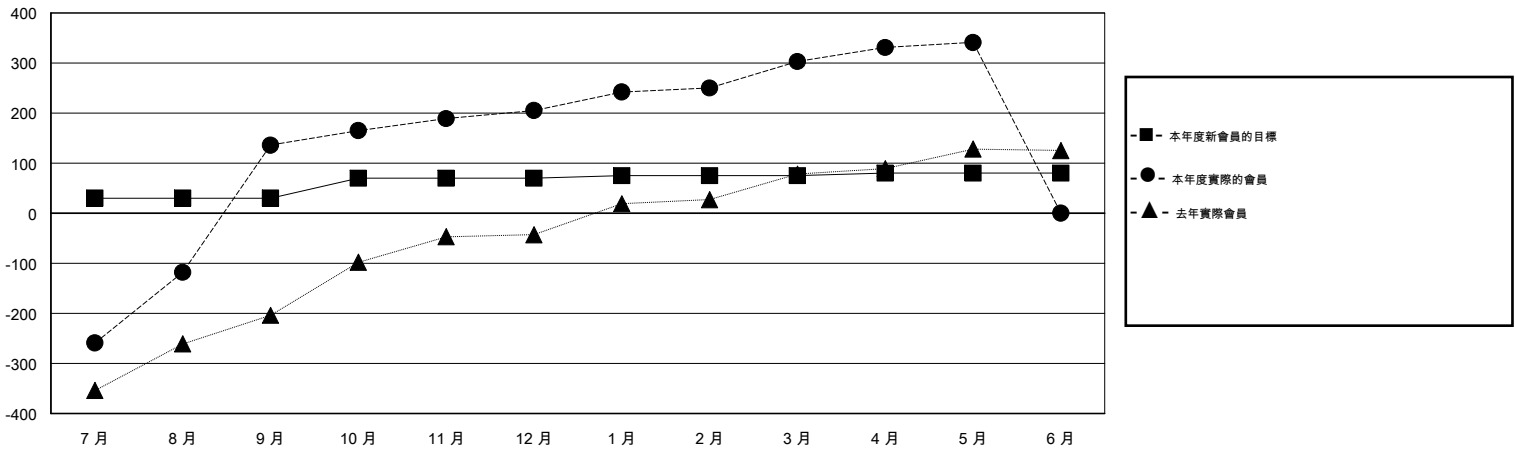

MONTHLY MEMBERSHIP PROGRESS REPORT

District 300C2

Results as of: 5/31/2014

GMT: PEI-JEN CHEN

地點 REP OF CHINA

GMT憲章區 5

分會				
成果 2013-2014				
季	新分會目標	實際新會	實際取消的分會	實際淨增/減
7月/8月/9月	0	0	0	0
10月/11月/12月	1	0	0	0
1月/2月/3月	0	0	0	0
4月/5月/6月	0	0	0	0

位會員@每位須繳				
成果 2013-2014				
季	新會員目標	實際添加會員總數	實際退會會員	實際淨增/減
7月/8月/9月	30	788	652	136
10月/11月/12月	40	100	31	69
1月/2月/3月	5	125	27	98
4月/5月/6月	5	45	7	38

目標與實際新會累積

目標和實際會員累積

已取消的分會: 0	80 CLUBS OF 81 增添1位或以上的新會員	性別分佈
		男 3,376 (68.93%)
		女 1,522 (31.07%)
放棄的會員	點擊這裡取得健康評估資料	家庭單位會員 1,860
過世 16		戶長 766
分會已取消 0		非戶長 1,094
其他 701		
總計 717		