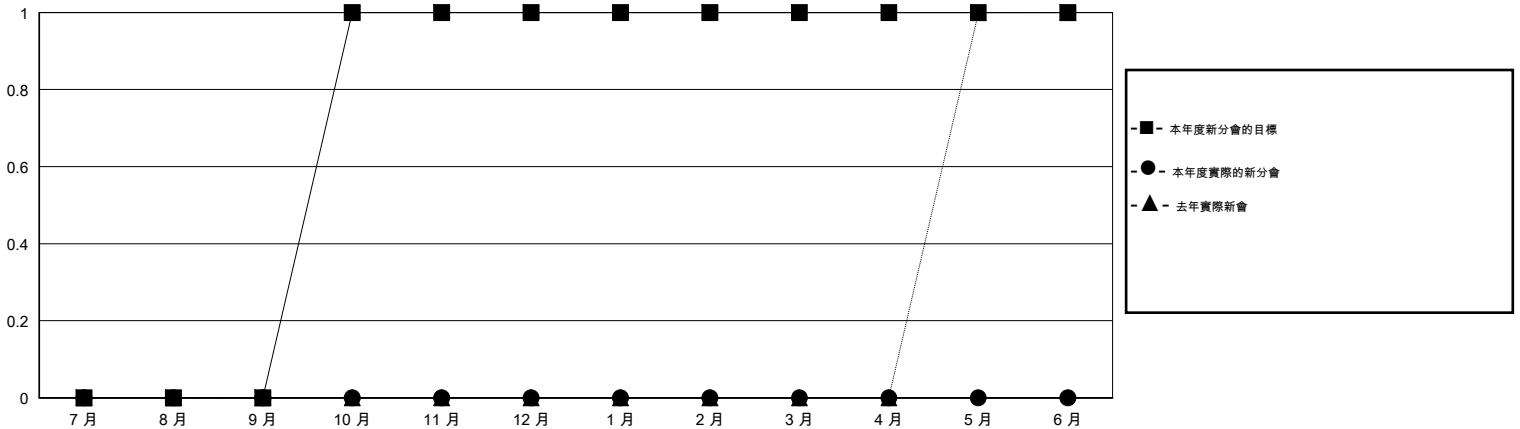

MONTHLY MEMBERSHIP PROGRESS REPORT

District 300C2

Results as of: 5/31/2014

GMT: PEI-JEN CHEN

地點 REP OF CHINA

GMT憲章區 5

分會				
成果 2013-2014				
季	新分會目標	實際新會	實際取消的分會	實際淨增/減
7月/8月/9月	0	0	0	0
10月/11月/12月	1	0	0	0
1月/2月/3月	0	0	0	0
4月/5月/6月	0	0	0	0

位會員@每位須繳				
成果 2013-2014				
季	新會員目標	實際添加會員總數	實際退會會員	實際淨增/減
7月/8月/9月	30	788	652	136
10月/11月/12月	40	100	31	69
1月/2月/3月	5	125	27	98
4月/5月/6月	5	45	7	38

目標與實際新會累積

目標和實際會員累積

已取消的分會: 0	80 CLUBS OF 81 增添1位或以上的新會員	性別分佈
		男 3,376 (68.93%)
		女 1,522 (31.07%)
放棄的會員	點擊這裡取得健康評估資料	家庭單位會員 1,860
過世 16		戶長 766
分會已取消 0		非戶長 1,094
其他 701		
總計 717		